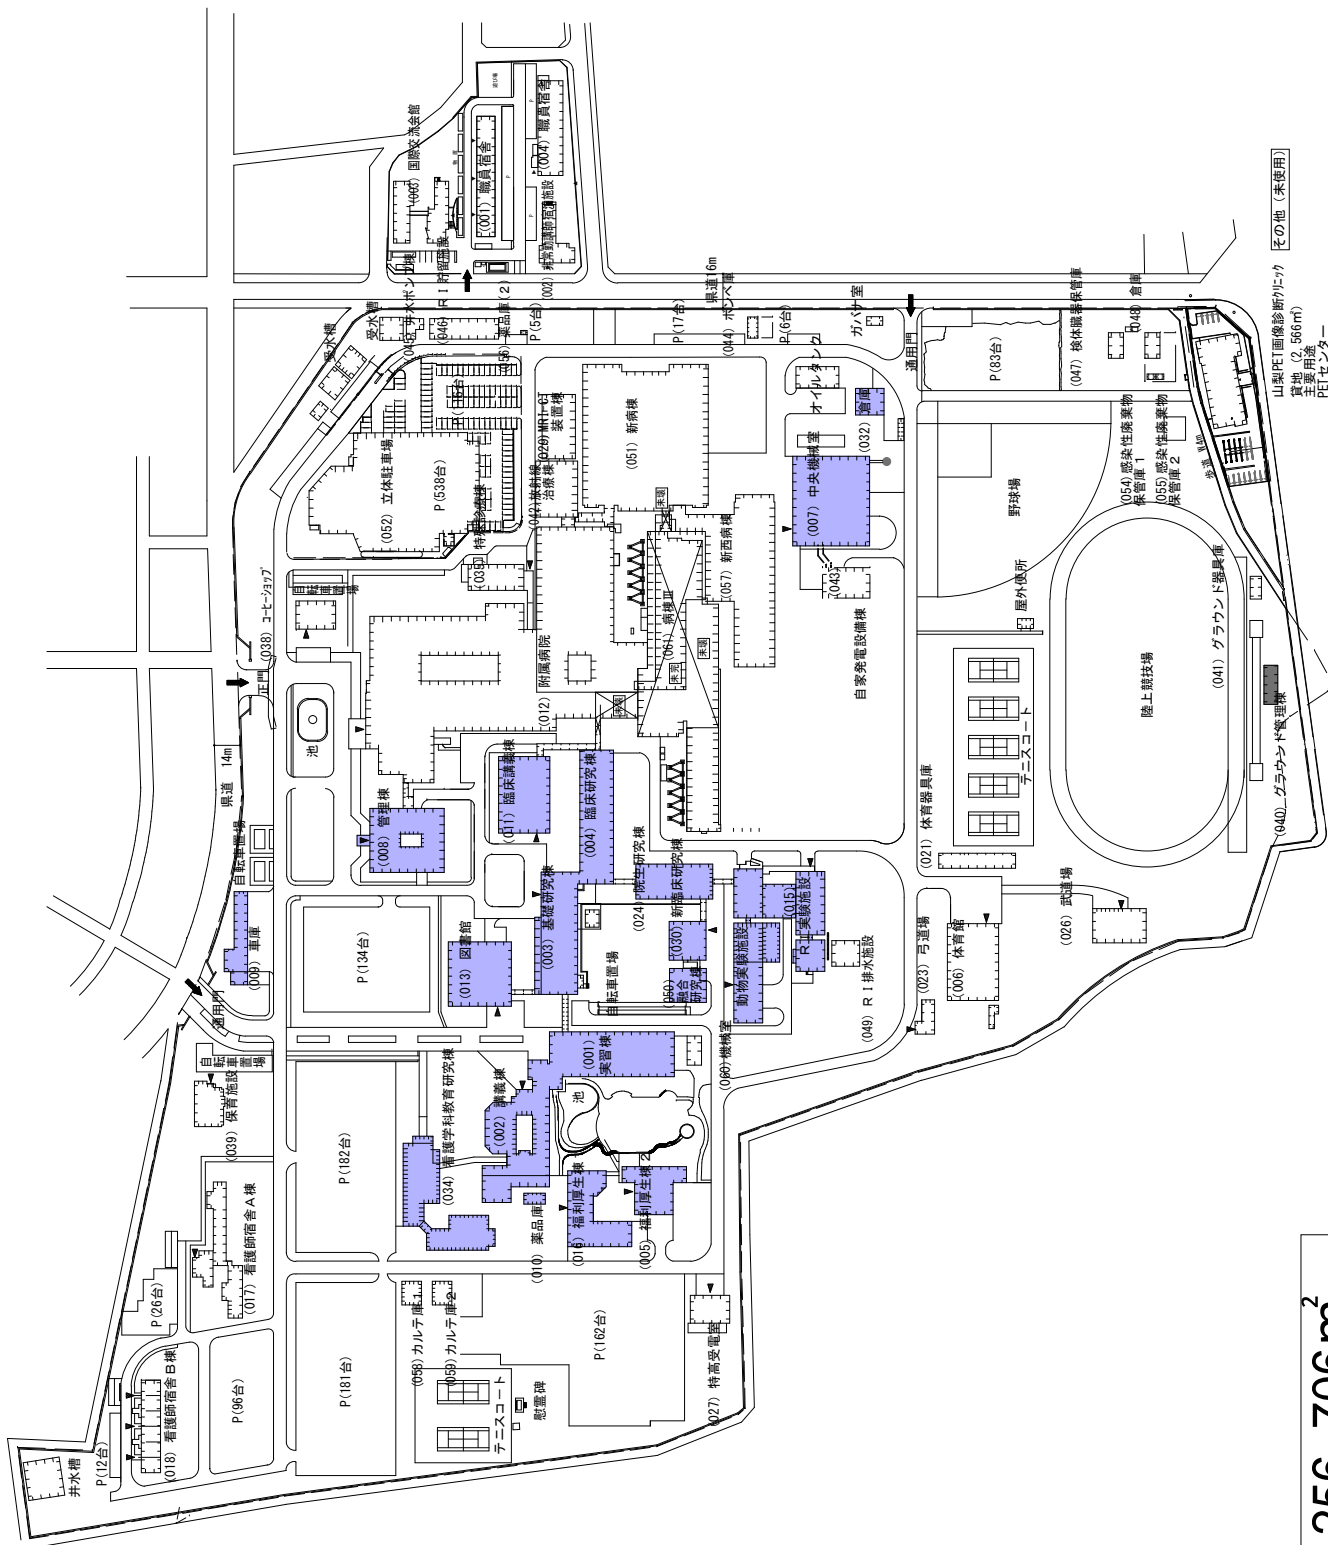

市街位置図

甲府キャンパス  
(武田1団地)

山梨県甲府市武田四丁目4-37

交通機関  
最寄りの駅 甲府駅  
距離約1.3km  
バス 甲府駅北口より 約5分  
徒歩 甲府駅北口より 約15分

キャンパス間の距離は  
約10Km。  
公用車で約35分

医学部キャンパス  
(下河東団地)

山梨県中央市下河東1110

交通機関  
最寄りの駅 常永駅  
距離約1.1km  
バス 甲府駅南口より 約30分  
徒歩 常永駅より 約15分

校地面積 : 256,706m<sup>2</sup>  
 校舎面積 : 45,290m<sup>2</sup>

山形PET画像診断センター  
 貸地 (2,566m<sup>2</sup>)  
 主要用途  
 PETセンター  
 その他 (未使用)