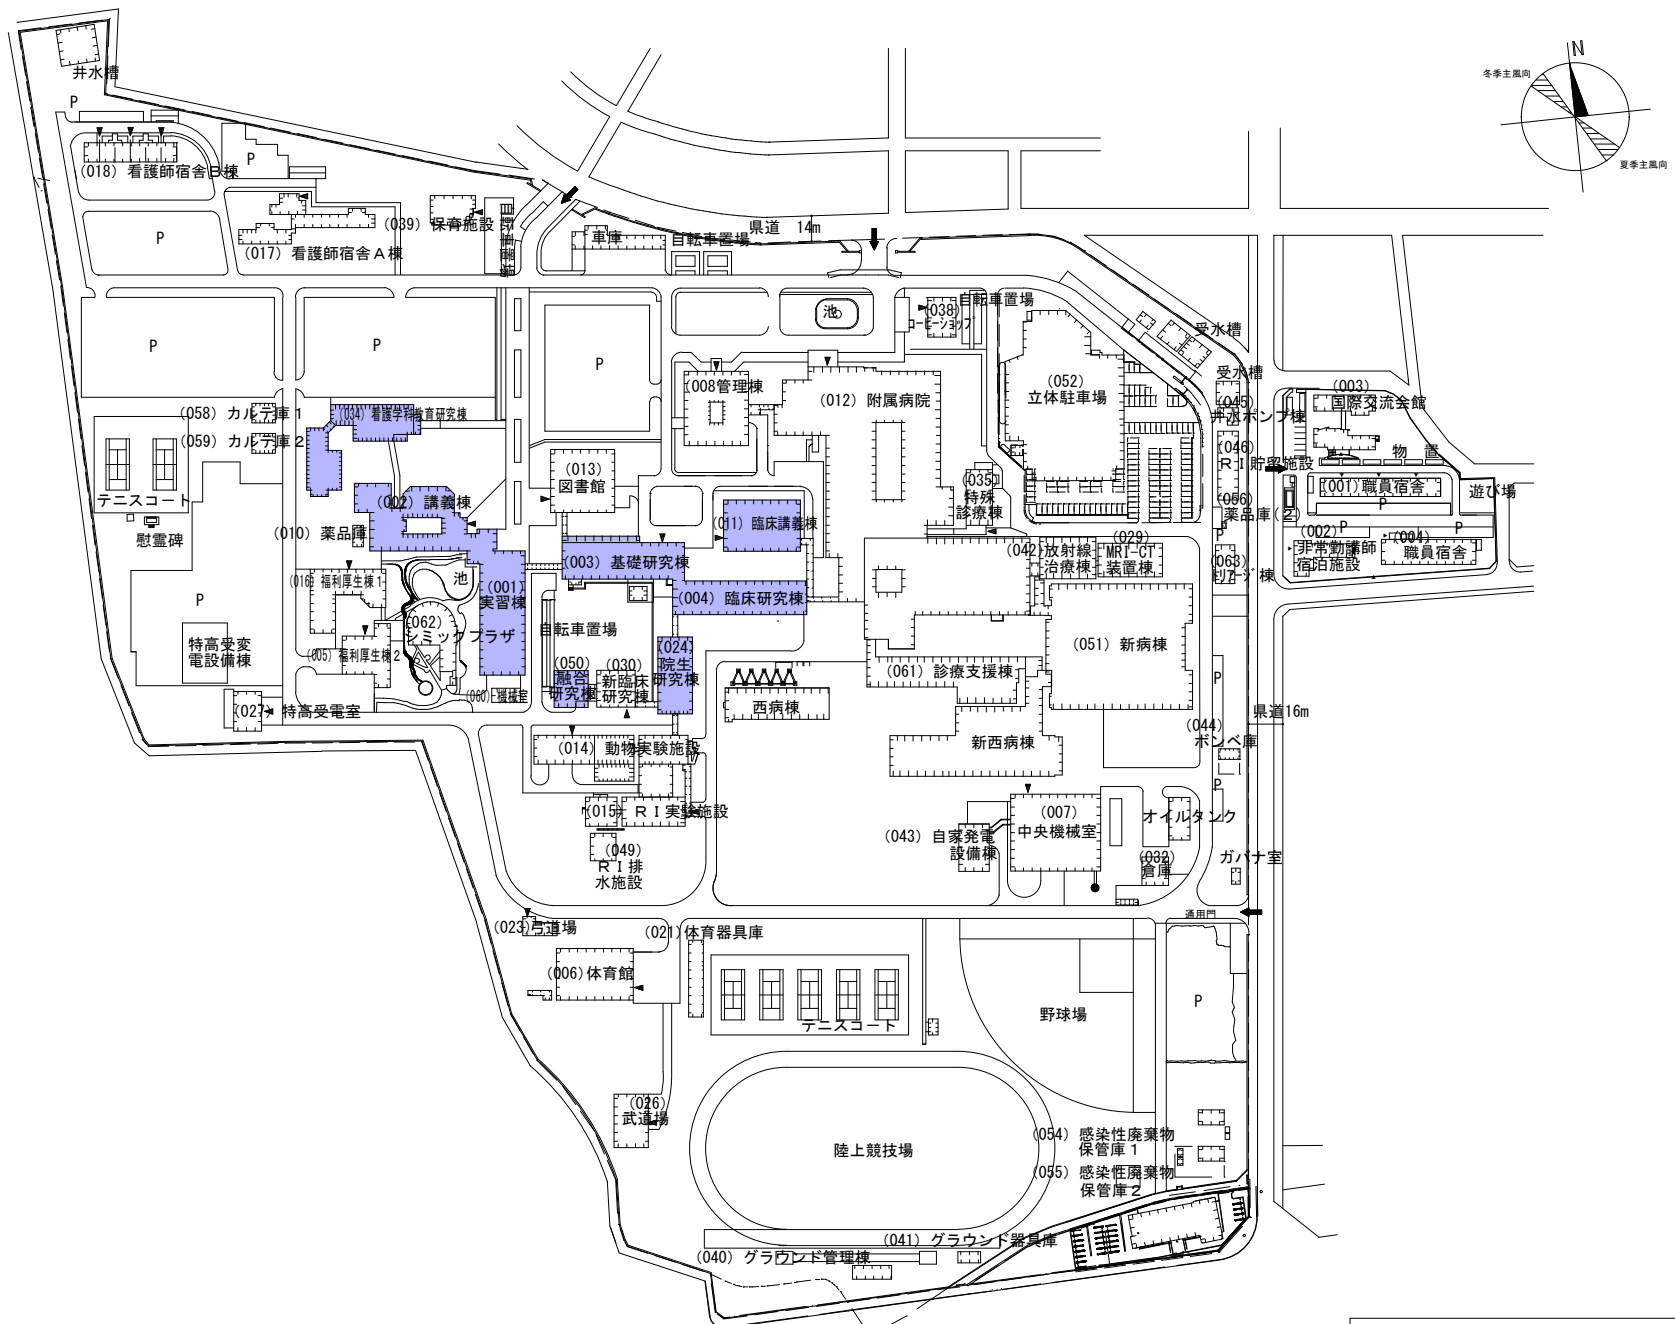

県内位置図

山梨大学
甲府キャンパス
(武田1団地)

山梨大学
医学部キャンパス
(下河東団地)

市街位置図

甲府キャンパス
(武田1団地)

山梨県甲府市武田四丁目4-37

交通機関
最寄りの駅 甲府駅
距離約1.3km
バス 甲府駅北口より 約5分
徒歩 甲府駅北口より 約15分

キャンパス間の距離は
約10Km。
公用車で約35分

医学部キャンパス
(下河東団地)

山梨県中央市下河東1110

交通機関
最寄りの駅 常永駅
距離約1.1km
バス 甲府駅南口より 約30分
徒歩 常永駅より 約15分

山梨大学 下河東団地 (医学部キャンパス) 配置図