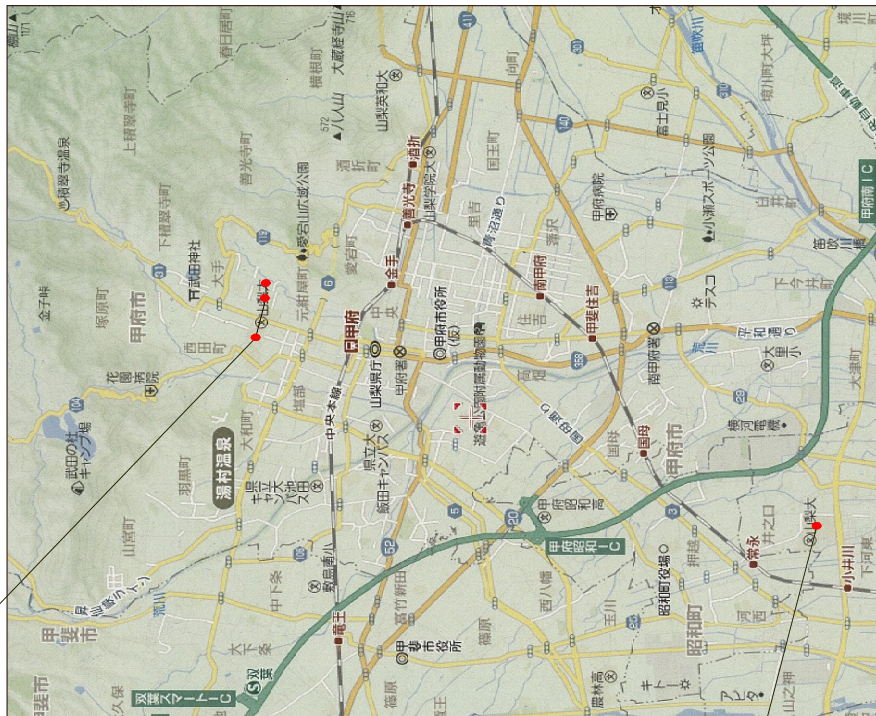

# 県内位置図

市街位置図

甲府キャンパス  
(武田1団地)

山梨県甲府市武田四丁目4-37

交通機関  
最寄りの駅 甲府駅  
距離約1.3km  
バス 甲府駅北口より 約5分  
徒歩 甲府駅北口より 約15分

キャンパス間の距離は  
約10Km。  
公用車で約35分

医学部キャンパス  
(下河東団地)

山梨県中央市下河東1110

交通機関  
最寄りの駅 常永駅  
距離約1.1km  
バス 甲府駅南口より 約30分  
徒歩 常永駅より 約15分