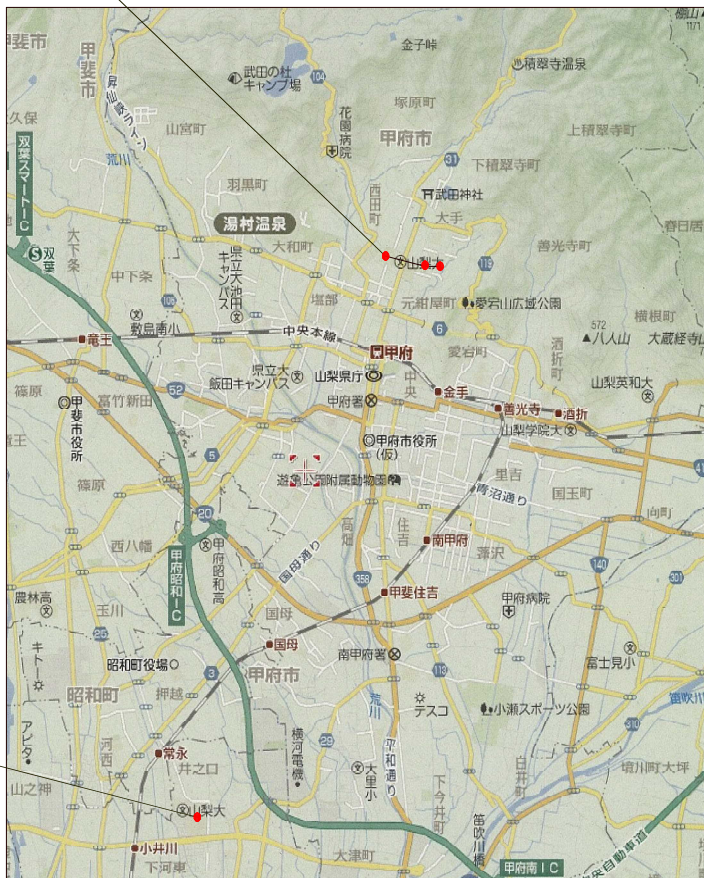

県内位置図

山梨大学
甲府キャンパス
(武田1団地)

山梨大学
医学部キャンパス
(下河東団地)

市街位置図

甲府キャンパス
(武田1団地)

山梨県甲府市武田四丁目4-37

交通機関
最寄りの駅 甲府駅
距離約1.3km
バス 甲府駅北口より 約5分
徒歩 甲府駅北口より 約15分

キャンパス間の距離は
約10Km。
公用車で約35分

医学部キャンパス
(下河東団地)

山梨県中央市下河東1110

交通機関
最寄りの駅 常永駅
距離約1.1km
バス 甲府駅南口より 約30分
徒歩 常永駅より 約15分

3