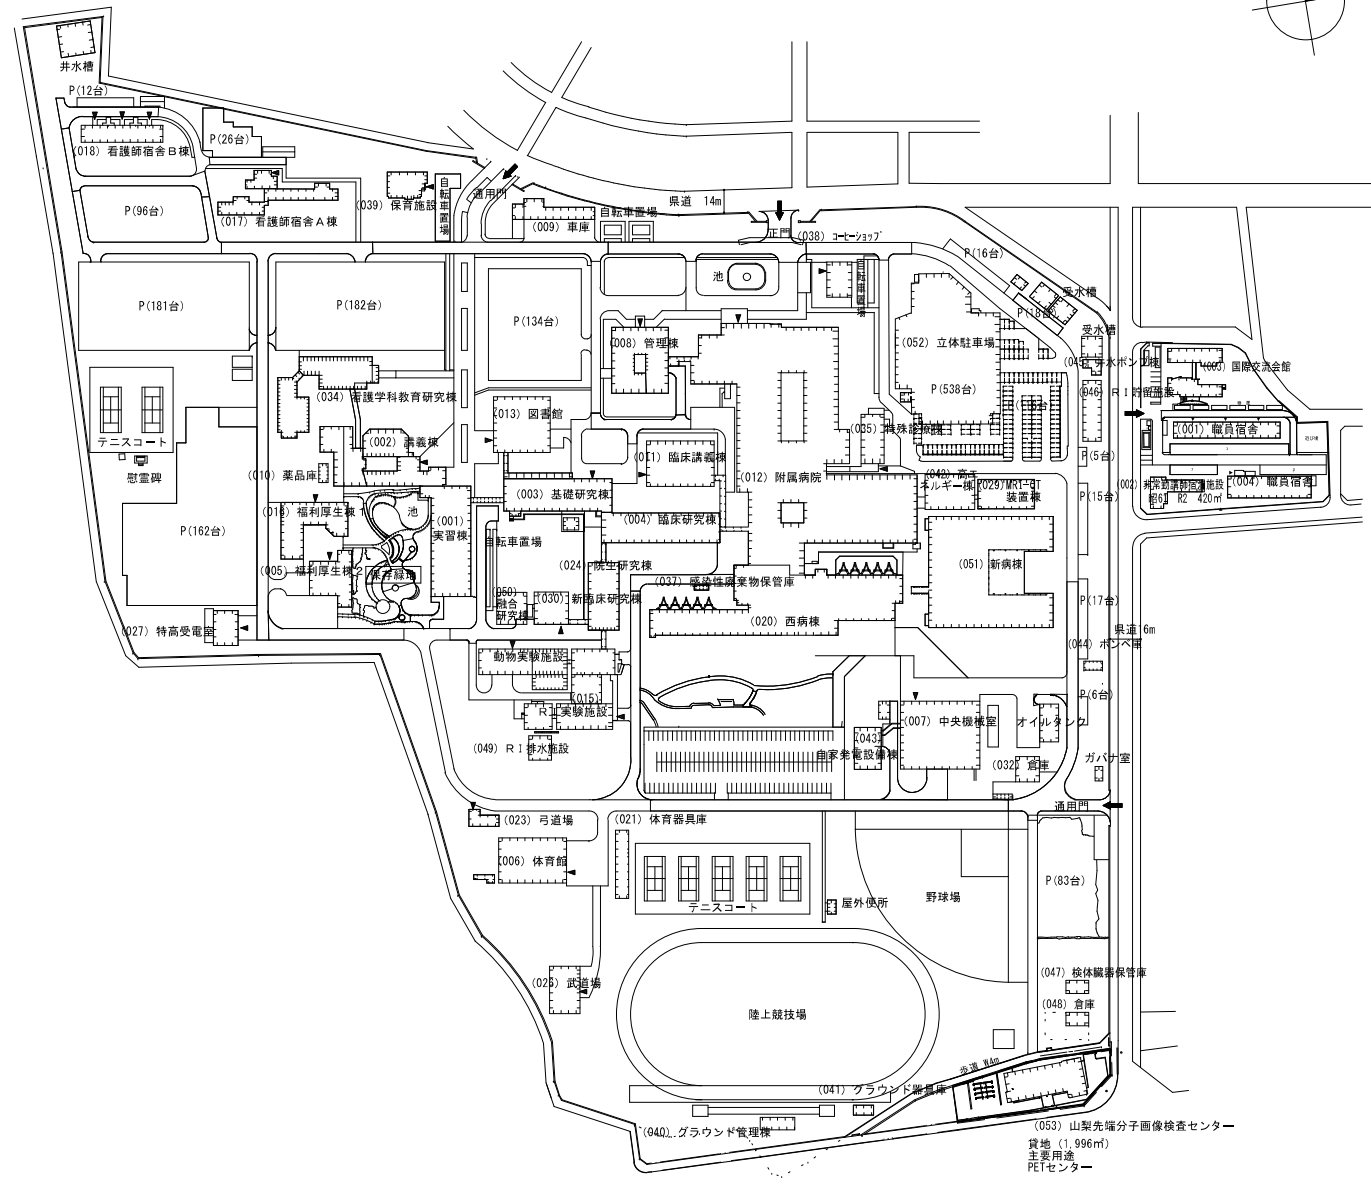

県内位置図

山梨大学
甲府キャンパス
(武田1団地)

山梨大学
医学部キャンパス
(下河東団地)

市街位置図

甲府キャンパス
(武田1団地)

山梨県甲府市武田四丁目4-37

交通機関
最寄りの駅 甲府駅
距離約1.3km
バス 甲府駅北口より 約5分
徒歩 甲府駅北口より 約15分

キャンパス間の距離は
約10Km。
公用車で約35分

医学部キャンパス
(下河東団地)

山梨県中央市下河東1110

交通機関
最寄りの駅 常永駅
距離約1.1km
バス 甲府駅南口より 約30分
徒歩 常永駅より 約15分

3